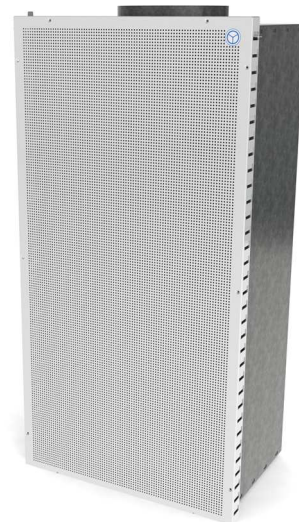

Produktbeskrivning

IX-donen är infällda don för tak- eller väggmontage. Fronten är utanpåliggande och har ställbar sidospalt. I donet är ställbara REPUS®-dysor monterade vilket ger bästa luftfördelning över hela frontytan med mycket kort närzon. Standardkulör RAL9003 glans 30%, andra kulörer möjliga att beställa.

Injustering

Mätinstrument ansluts till mät nipples på fronten där tryckfall i donets anslutning avläses. Detta jämförs med separat datablad för aktuell donstorlek. Donet har inget eget spjäll utan injusteras med separat injusteringspjäll.

Drift och underhåll

Donet är underhållsfritt i sin konstruktion. Fronten är enkelt demonterbar för eventuell rengöring. Vid rengöring torkas donet med en lätt fuktad trasa och mildt rengöringsmedel.